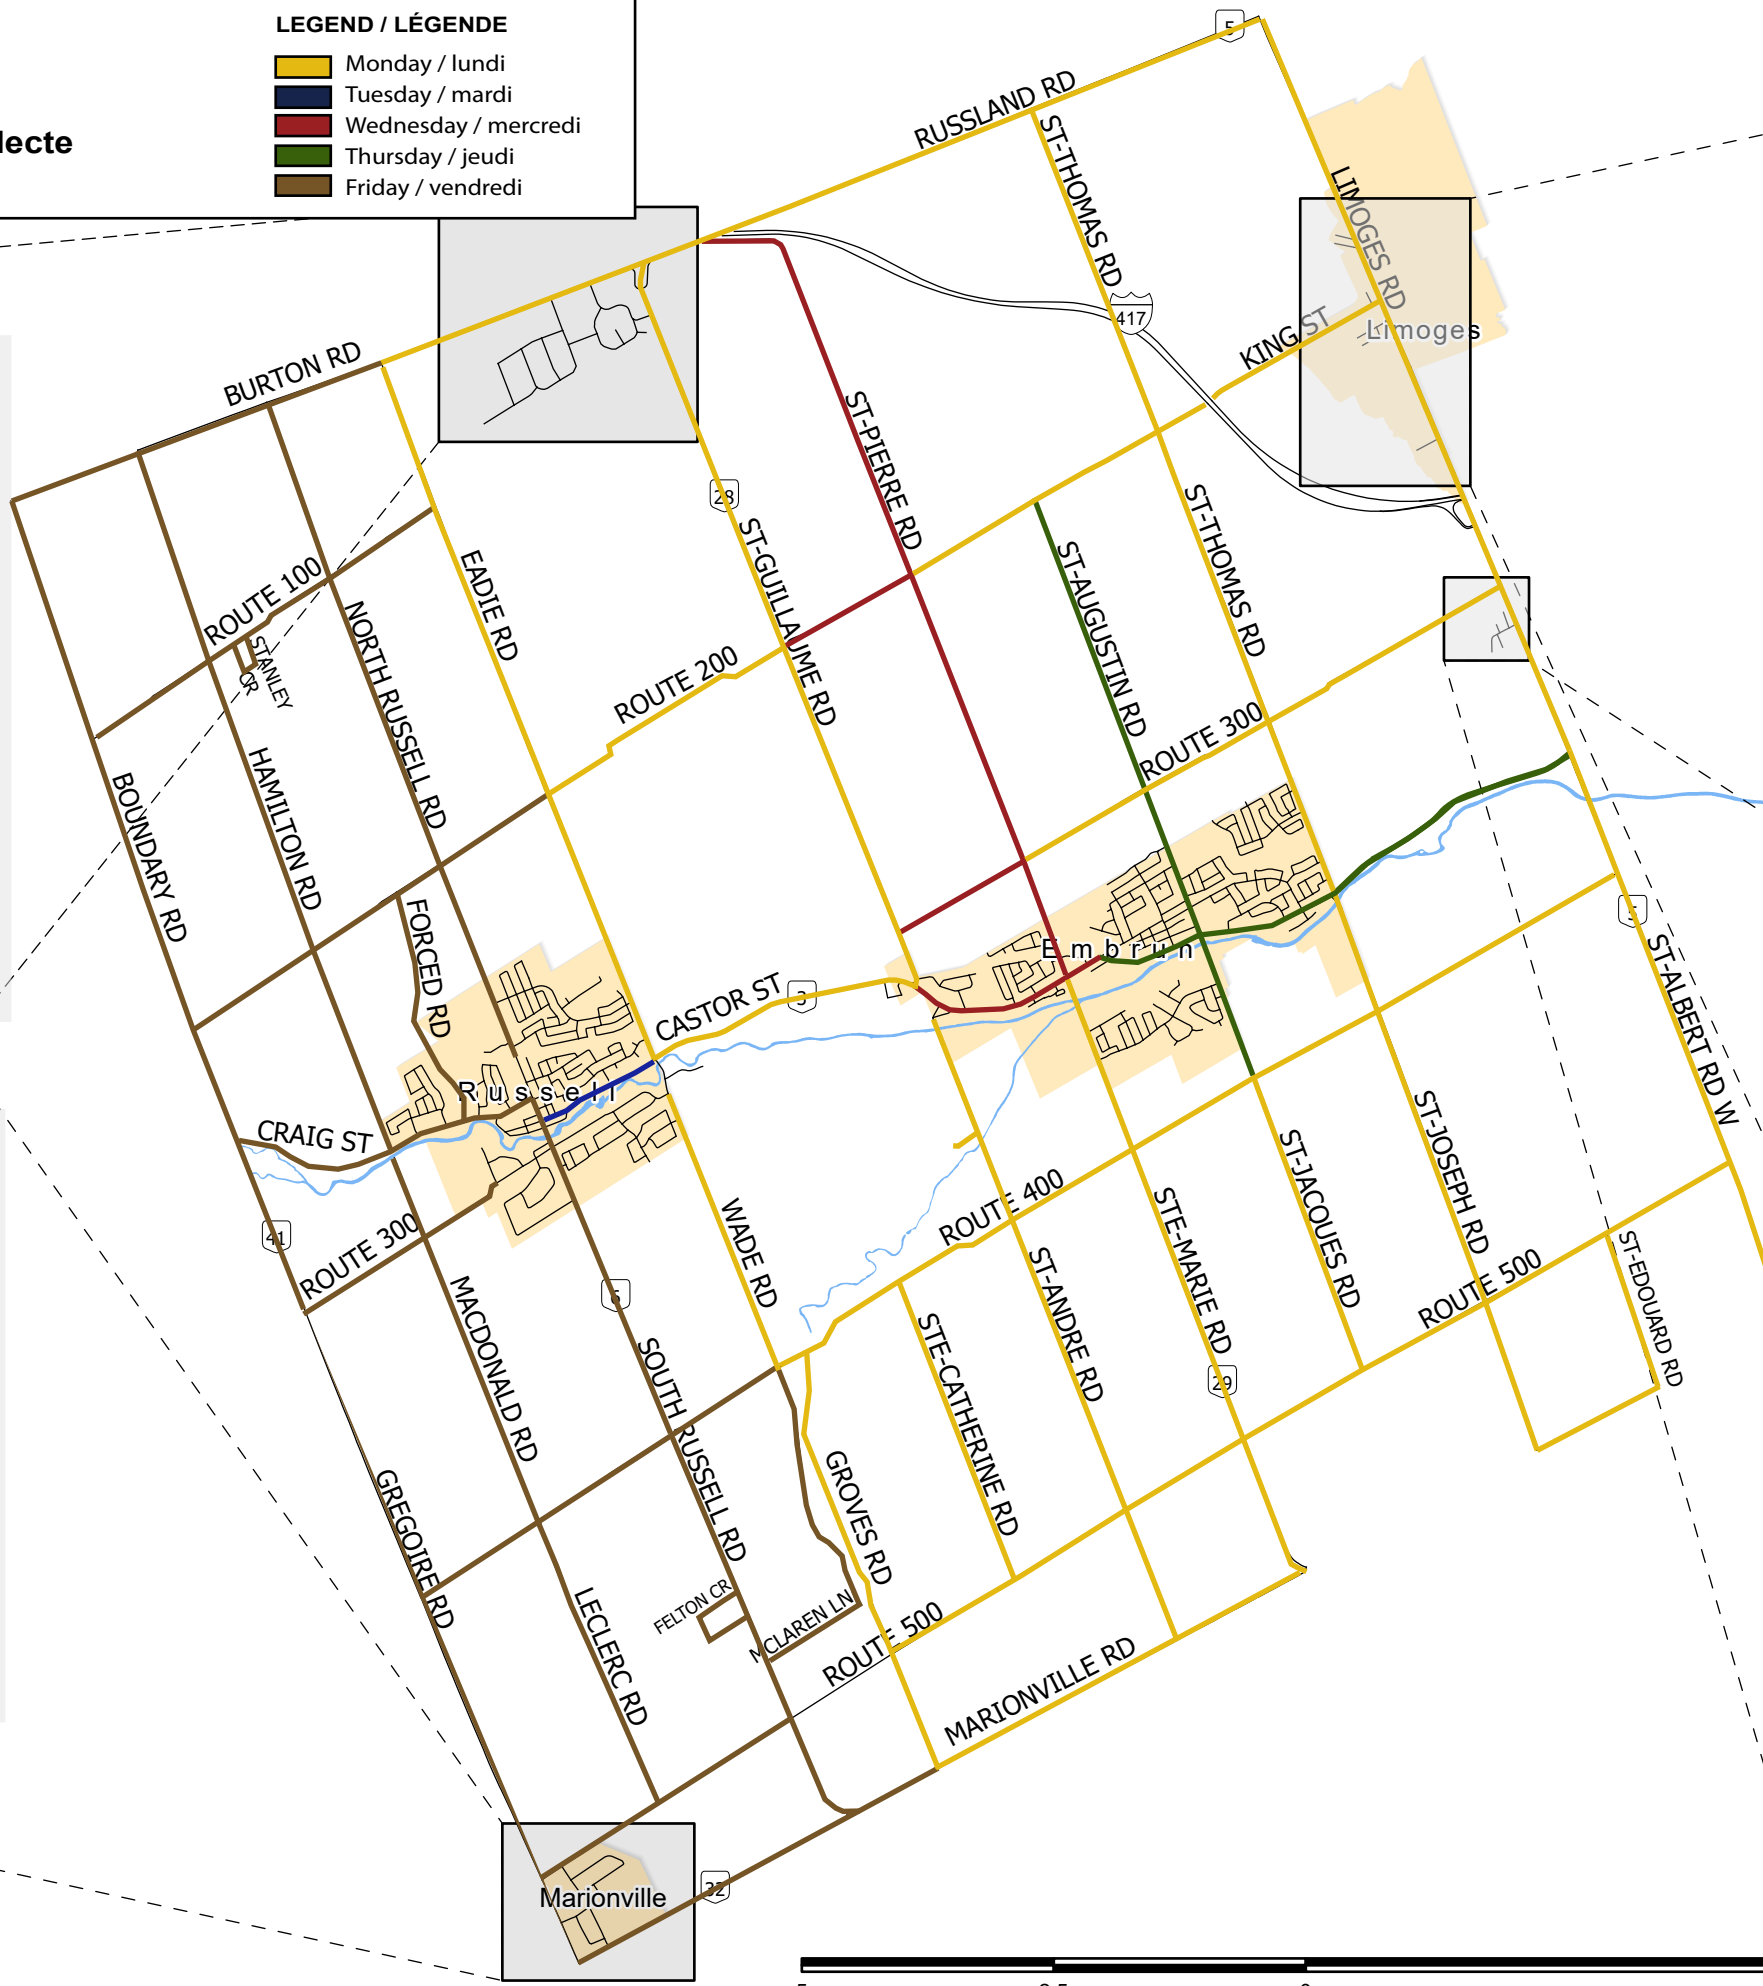

Municipalité de
RUSSELL
Township

Collection Day
Township

Journée de collecte
Township

LEGEND / LÉGENDE

- Monday / lundi
- Tuesday / mardi
- Wednesday / mercredi
- Thursday / jeudi
- Friday / vendredi

Parc Industriel 417 Industrial Park

Marionville

Nation

Projet Le Baron Estate

This map is illustrative only. The United Counties of Prescott and Russell disclaims all responsibility for errors, omissions or inaccuracies in this publication. Produced under Licence with the Ontario Ministry of Natural Resources. © 2022 Queen's Printer for Ontario © 2022 United Counties of Prescott and Russell. All rights reserved.

Cette carte est uniquement illustrative. Les Comtés unis de Prescott et Russell déclinent toutes responsabilités pour les erreurs, les omissions ou les imprécisions contenues dans cette publication. Produite avec des données fournies sous licence avec le ministère des Richesses Naturelles. © 2022 Imprimeur de la Reine pour l'Ontario. © 2022 Comtés unis de Prescott et Russell. Tous droits réservés.